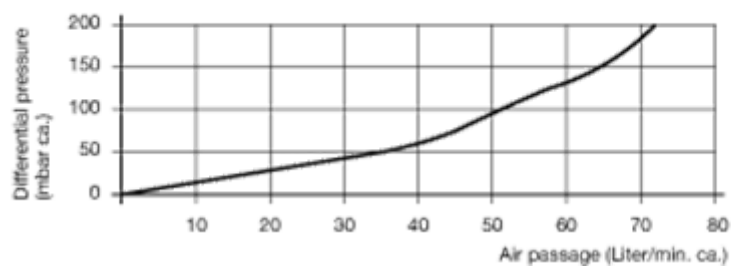

## Mål

A/F - NV	= 30
d2	= 29
d3	= 22
e	= 32.5
Gevind d1	= M24x1.5
l1	= 8
l2	= 12
l3	= 26