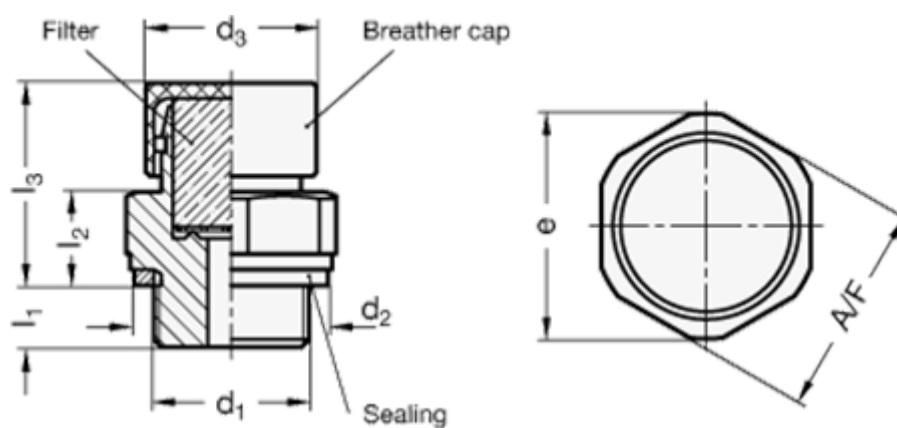

Varenummer: 20882M2415MSM  
Beskrivelse: E+G Udluftningsfilter  
Udluftningsfilter GN 882-M24x1.5-MS-M

## Mål

A/F - NV	= 30
d2	= 29
d3	= 22
e	= 32.5
Gevind d1	= M24x1.5
l1	= 8
l2	= 12
l3	= 26